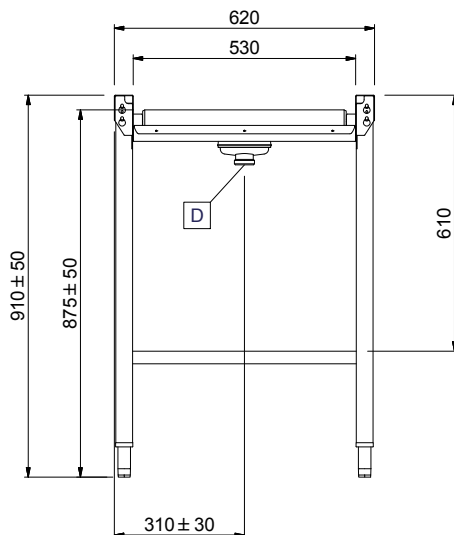

D = Odpad

Shora