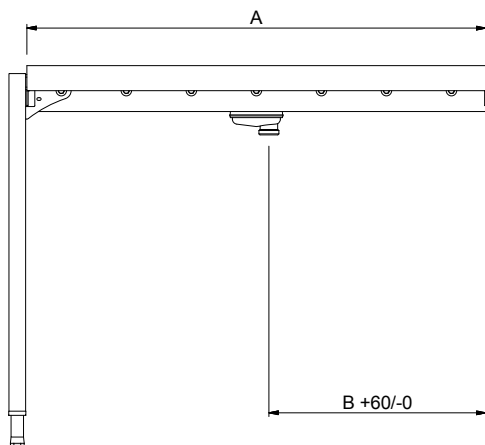

Zepředu

Boční